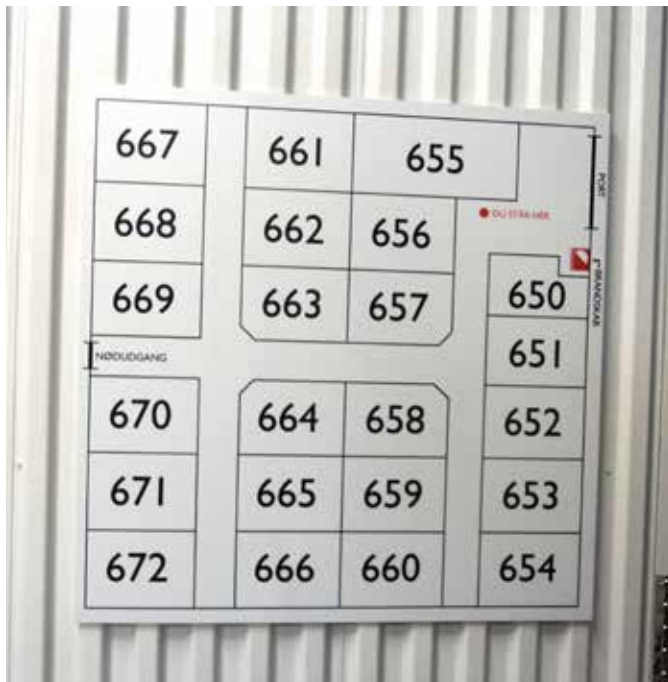

DEPOTRUM

PULTERRUM

PORTE

**UDNYT
ALLE
KVADRAT-
METER**

**MANGE
DIMENSIONER
OG FARVER
AF PORTE**

 **Reoler-as**

Reoler A/S - Bakkegårdsvej 501 - 3050 Humlebæk - Telefon 4919 2122 - info@reoler-as.dk - www.reoler-as.dk

PRAKTISK OG NEM ADGANG

GRATIS RÅDGIVNING

Her inkl. indretningsforslag og tilbud på pulterrum til din lagerhal.

UDNYT ALLE KVADRATMETER

Udnyt alle kvadratmeter på dit lagerhotel med depotrum/pulterrum.

HEJSEPORTE/RULLEPORTE

Hejseporte er praktiske og giver nem adgang til depotrum/pulterrum. Rulleporte findes i flere forskellige dimensioner og farver.

SIKKER OPBEVARING

Solide låsekasser til hængelåse.

REOLER A/S SÆLGER OG MONTERER DEPOTRUM/PULTERRUM